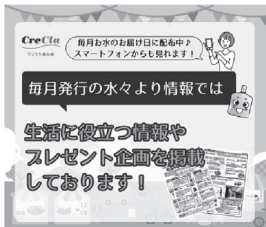

お友だち登録方法~登録は簡単!今すぐお友だち登録しよう!~

QRコードをスキャンして簡単登録!

- 1.LINEアプリを開く
- 2.ホーム画面右上の友だち追加アイコンをタップ
- 3.【QRコード】を選択し、右のQRコードをスキャン

ID検索で登録

- 1.LINEアプリを開く
- 2.ホーム画面右上の友だち追加アイコンをタップ
- 3.【ID検索】を選択し、【@crecla_minami】を入力

現在、クリクラ南九州公式LINEではこんな機能が使えます!

1タッチでWEB注文&メンテナンス予約ページへ

LINEのメニューから、WEB注文やメンテナンス予約ページへ移動できます。インターネットでの検索が不要なので、とっても便利です!

マイページ登録もここからできます!

マイページに登録するとWEB注文・企画に参加ができます。

よくあるご質問

クリクラのシステムやサービスなどお問合せの多い内容について、トーク内で簡単にご確認いただけます。

クリクラ南九州をお友だち登録するとこんなに便利!

毎月の水々より情報を、LINEから読めるようになります。くらしに役立つ情報やお楽しみ企画をお届けします。

サーバーは衛生的に
1年に1回の定期メンテナンスの時期です!

メンテナンスの予約はコチラから▶

1年に1回のサーバーの定期メンテナンスのご案内をいたします。1ヶ月前に通知を行ないますので、予約忘れも防げます!

クリクラのボトルを
好きなサイクルでお届けします!!

※定期配送の方は空ボトルの出し忘れにご注意ください!
※お申し込みは登録済みの配送日曜日からメールが届く日、要予約です。

定期配送をご利用している方に、月初めにメッセージを送信します。空ボトルの出し忘れや、ボトル配送のリマインドになります。

クリクラをもっと楽しく!お得に!!

毎月開催しているクリクラクイズ! クリクラに関する問題に正解すると、毎月抽選で10名様にボトルをプレゼント! ぜひ挑戦ください。

お楽しみクリクラプレゼント企画
豪華商品が当たる!

詳しくはこちら▶

クリクラ南九州限定のプレゼント企画♪ユーザーの皆様に応募のチャンスがあります! 不定期開催の為、通知をONにしてお待ちください!